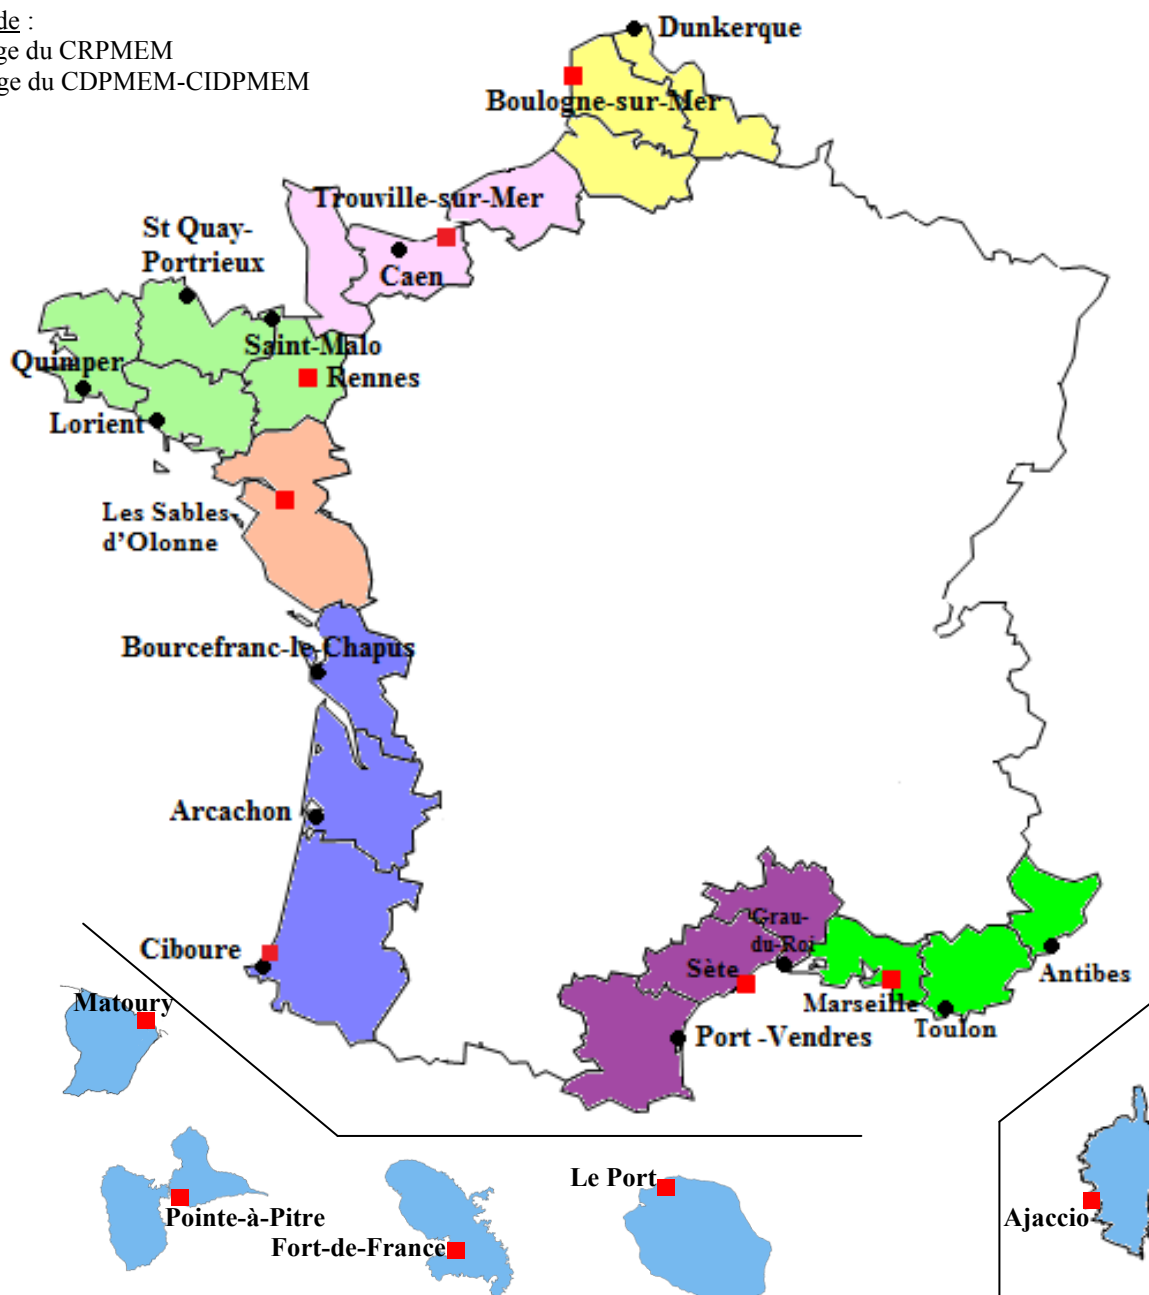

Les Comités Régionaux, Interdépartementaux et Départementaux des Pêches Maritimes et des Elevages Marins en 2017

Légende :

- Siège du CRPMEM
- Siège du CDPMEM-CIDPMEM

L'organisation professionnelle comprendra 12 comités Régionaux et 13 comités Interdépartementaux ou Départementaux ainsi répartis :

- CRPMEM Hauts-de-France (avec un CDPMEM pour le Nord)
- CRPMEM Normandie (avec un CDPMEM pour le Calvados)
- CRPMEM Bretagne (avec un CDPMEM pour l'Ille-et-Vilaine, les Côtes d'Armor, le Finistère et le Morbihan)
- CRPMEM Pays de Loire
- CRPMEM Nouvelle Aquitaine (avec un CDPMEM pour la Gironde, un CDPMEM pour la Charente-Maritime et un CIDPMEM pour les Pyrénées-Atlantiques/Landes)
- CRPMEM Occitanie (avec un CIDPMEM pour les Pyrénées-Orientales/Aude, un CDPMEM et un pour le Gard)
- CRPMEM PACA (avec un CDPMEM pour le Var et un pour les Alpes-Maritimes)
- CRPMEM Corse
- CRPMEM Guyane
- CRPMEM Guadeloupe
- CRPMEM Martinique
- CRPMEM La Réunion